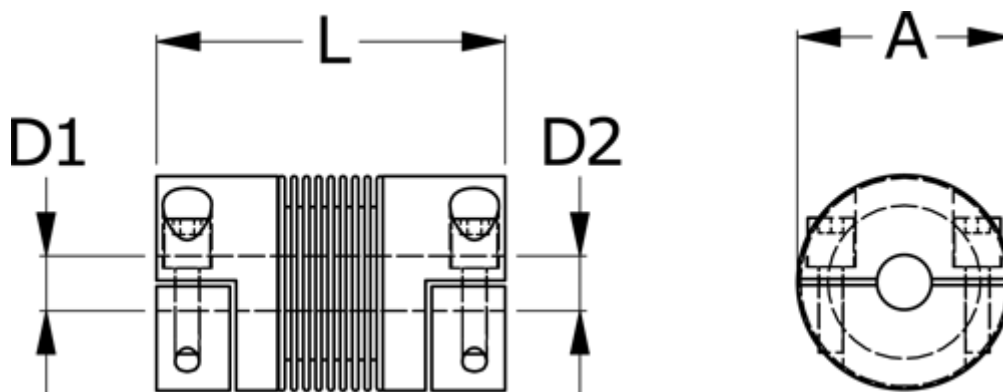

Varenummer: 33302H00450410610
Beskrivelse: Metalbælgkobling type 2H str.45
Længde 41 mm, boring 6/10 mm

Mål

A	= 32.5
D1	= 6
D2	= 10
L	= 41
Nom. moment NM (Tkn)	= 4.5